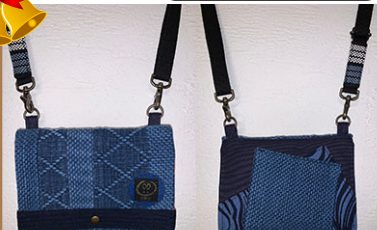

¥ 38,500 (税込)

令 5クリスマス⑯

☆ 財布 ☆ 財布 ☆ 財布 ☆ 財布 ☆ 財布 ☆ 財布 ☆ 財布 ☆ 財布 ☆

¥ 38,500 (税込)

令 5クリスマス⑰