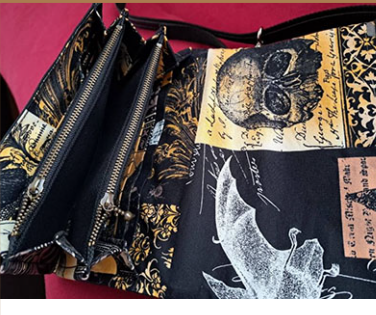

¥ 38,500 (税込)

令 5クリスマス⑯

☆ 財布 ☆ 財布 ☆ 財布 ☆ 財布 ☆ 財布 ☆ 財布 ☆ 財布 ☆ 財布 ☆

¥ 38,500 (税込)

令 5クリスマス⑰