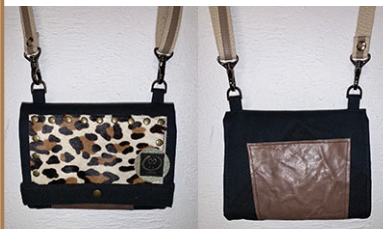

クリスマスフェスタ 2023

表記サイズはバックの縦/横/幅(マチ)です。(単位cm)

☆ 財布 ☆ 財布 ☆ 財布 ☆ 財布 ☆ 財布 ☆ 財布 ☆ 財布 ☆ 財布 ☆

¥ 36,300 (税込)

令 5クリスマス⑦

¥ 36,300 (税込)

令 5クリスマス⑧

¥ 36,300 (税込)

令 5クリスマス⑨

¥ 36,300 (税込)

令 5クリスマス⑩

☆ 財布 ☆ 財布 ☆ 財布 ☆ 財布 ☆ 財布 ☆ 財布 ☆ 財布 ☆ 財布 ☆

¥ 37,400 (税込)

令 5クリスマス⑪

¥ 37,400 (税込)

令 5クリスマス⑫

¥ 37,400 (税込)

令 5クリスマス⑬

¥ 37,400 (税込)

令 5クリスマス⑭

☆ 財布 ☆ 財布 ☆ 財布 ☆ 財布 ☆ 財布 ☆ 財布 ☆ 財布 ☆ 財布 ☆

¥ 38,500 (税込)

令 5クリスマス⑮

¥ 38,500 (税込)

令 5クリスマス⑯

☆ 財布 ☆ 財布 ☆ 財布 ☆ 財布 ☆ 財布 ☆ 財布 ☆ 財布 ☆ 財布 ☆

¥ 38,500 (税込)

令 5クリスマス⑰

¥ 36,300 (税込)

令 5クリスマス⑱

☆ 財布 ☆ 財布 ☆ 財布 ☆ 財布 ☆ 財布 ☆ 財布 ☆ 財布 ☆ 財布 ☆

¥ 36,300 (税込)

令 5クリスマス⑲

¥ 36,300 (税込)

令 5クリスマス⑳

¥ 39,600 (税込)

令 5クリスマス㉑

¥ 39,600 (税込)

令 5クリスマス㉒

☆ 財布 ☆ 財布 ☆ 財布 ☆ 財布 ☆ 財布 ☆ 財布 ☆ 財布 ☆ 財布 ☆